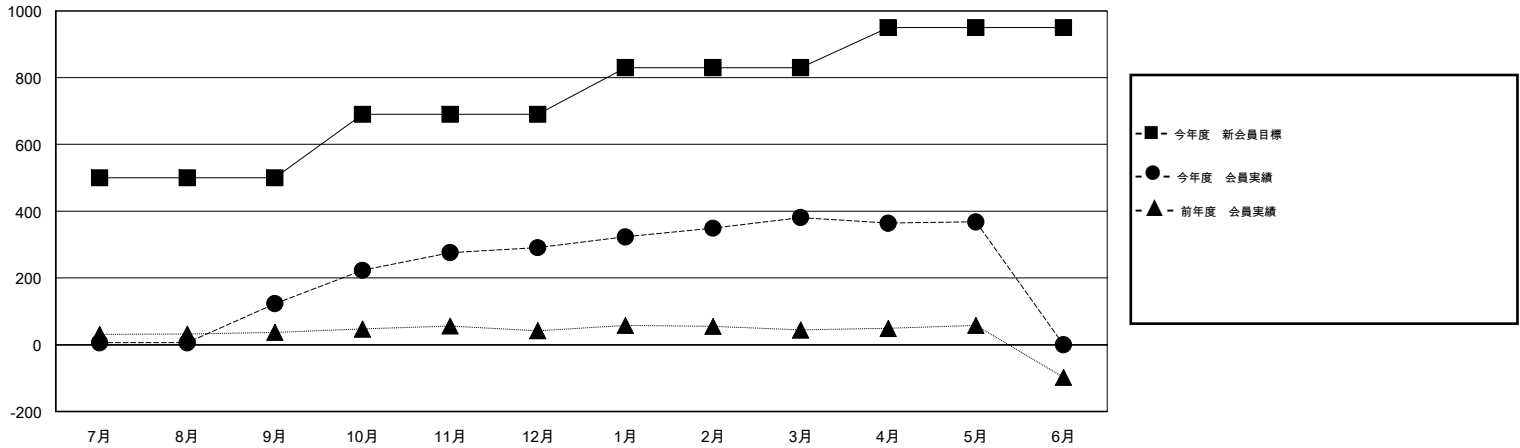

MONTHLY MEMBERSHIP PROGRESS REPORT

District 336 C

Results as of: 5/31/2016

GMT: Masayoshi Maruyama

地域 JAPAN

GMT会則地域 5-Jap

クラブ				
結果 : 2015-2016				
四半期	新クラブ目標	新クラブ	解散クラブ	純増 / 減
7月/8月/9月	0	0	1	-1
10月/11月/12月	1	0	0	0
1月/2月/3月	0	0	0	0
4月/5月/6月	0	0	1	-1

名				
結果 : 2015-2016				
四半期	新会員目標	チャーターメン バー / 新会員	退会者	純増 / 減
7月/8月/9月	500	205	82	123
10月/11月/12月	190	220	52	168
1月/2月/3月	140	138	48	90
4月/5月/6月	120	48	61	-13

新クラブ目標及び実績累計

会員目標及び実績累計

解散クラブ: 2	76 CLUBS OF 97 一名以上の新会員を登録	男女別
退会者		男性 3,014 (84.26%)
物故会員 26		女性 563 (15.74%)
クラブ解散 12	健康診断データはこちら	家族会員 762
その他 205		世帯主 350
合計 243		世帯主以外 412